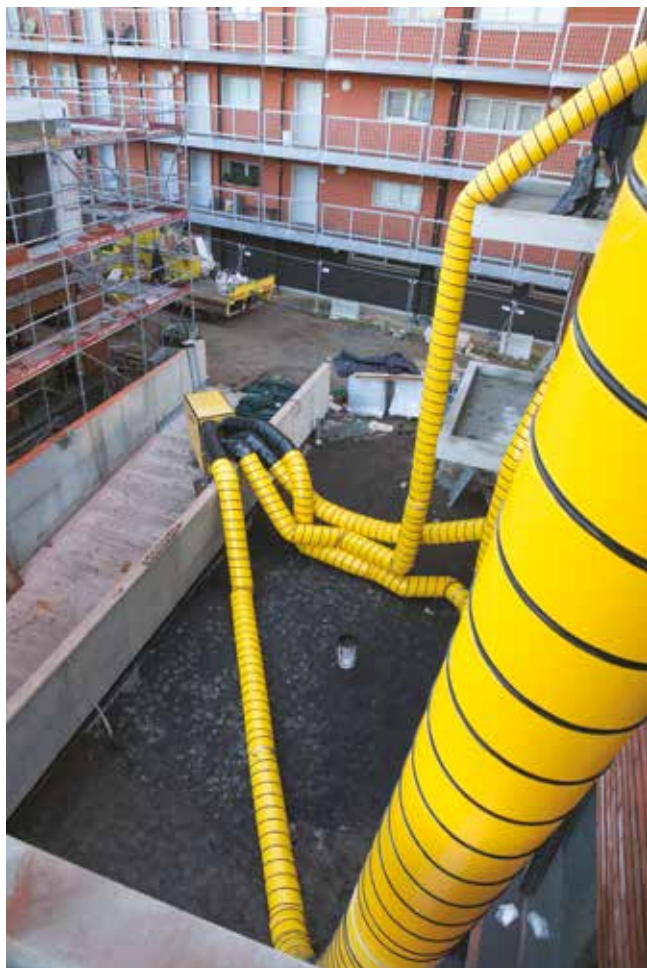

€ 6,00 / dag excl. BTW

BLP 50

De Master BLP 50 gaskachel heeft een thermisch beveiligde motor en een oververhittingsthermostaat. Om zuurstofgebrek te voorkomen is het belangrijk de ruimte waarin het apparaat geplaatst wordt goed te ventileren. De Master BLP 50 gaskachel heeft een sterke en duurzame constructie met een instelbare warmte opbrengst. Warmte-isolerende buitenmantel. Ideaal voor fokkerijen, bouwplaatsen, restauratieateliers, garages, werkplaatsen en magazijnen.

Min. huur is:	14 dagen
Luchtverplaatsing m³/u:	1.450
Aansluitspanning:	230V/50Hz
Opgenomen vermogen:	0,4 Amp
Levering is gratis:	ja
Verlengsnoeren gratis gebruik:	ja
Brandstofverbruik max l/u:	3,9

€ 9,00 / dag excl. BTW

DZH 50 INCL. THERMOSTAAT

Werklui en bouwvakkers weten de vele voordelen van de praktische verwarmingsautomaten van het model DZH op hun waarde te schatten. Handig en probleemloos in het gebruik, zijn ze vooral geschikt voor het ijsvrij maken en verwarmen van bouw materiaal, voertuigen, apparaten, waterleidingen, voedingsleidingen enz. Bovendien zorgen deze apparaten voor effectieve directe warmte in gesloten, goed geventileerde vertrekken.

Min. huur is:	14 dagen
Luchtverplaatsing m³/u:	1.400
Aansluitspanning:	230V/50Hz
Brandstofverbruik max l/u:	4,46

€ 18,00 / dag excl. BTW